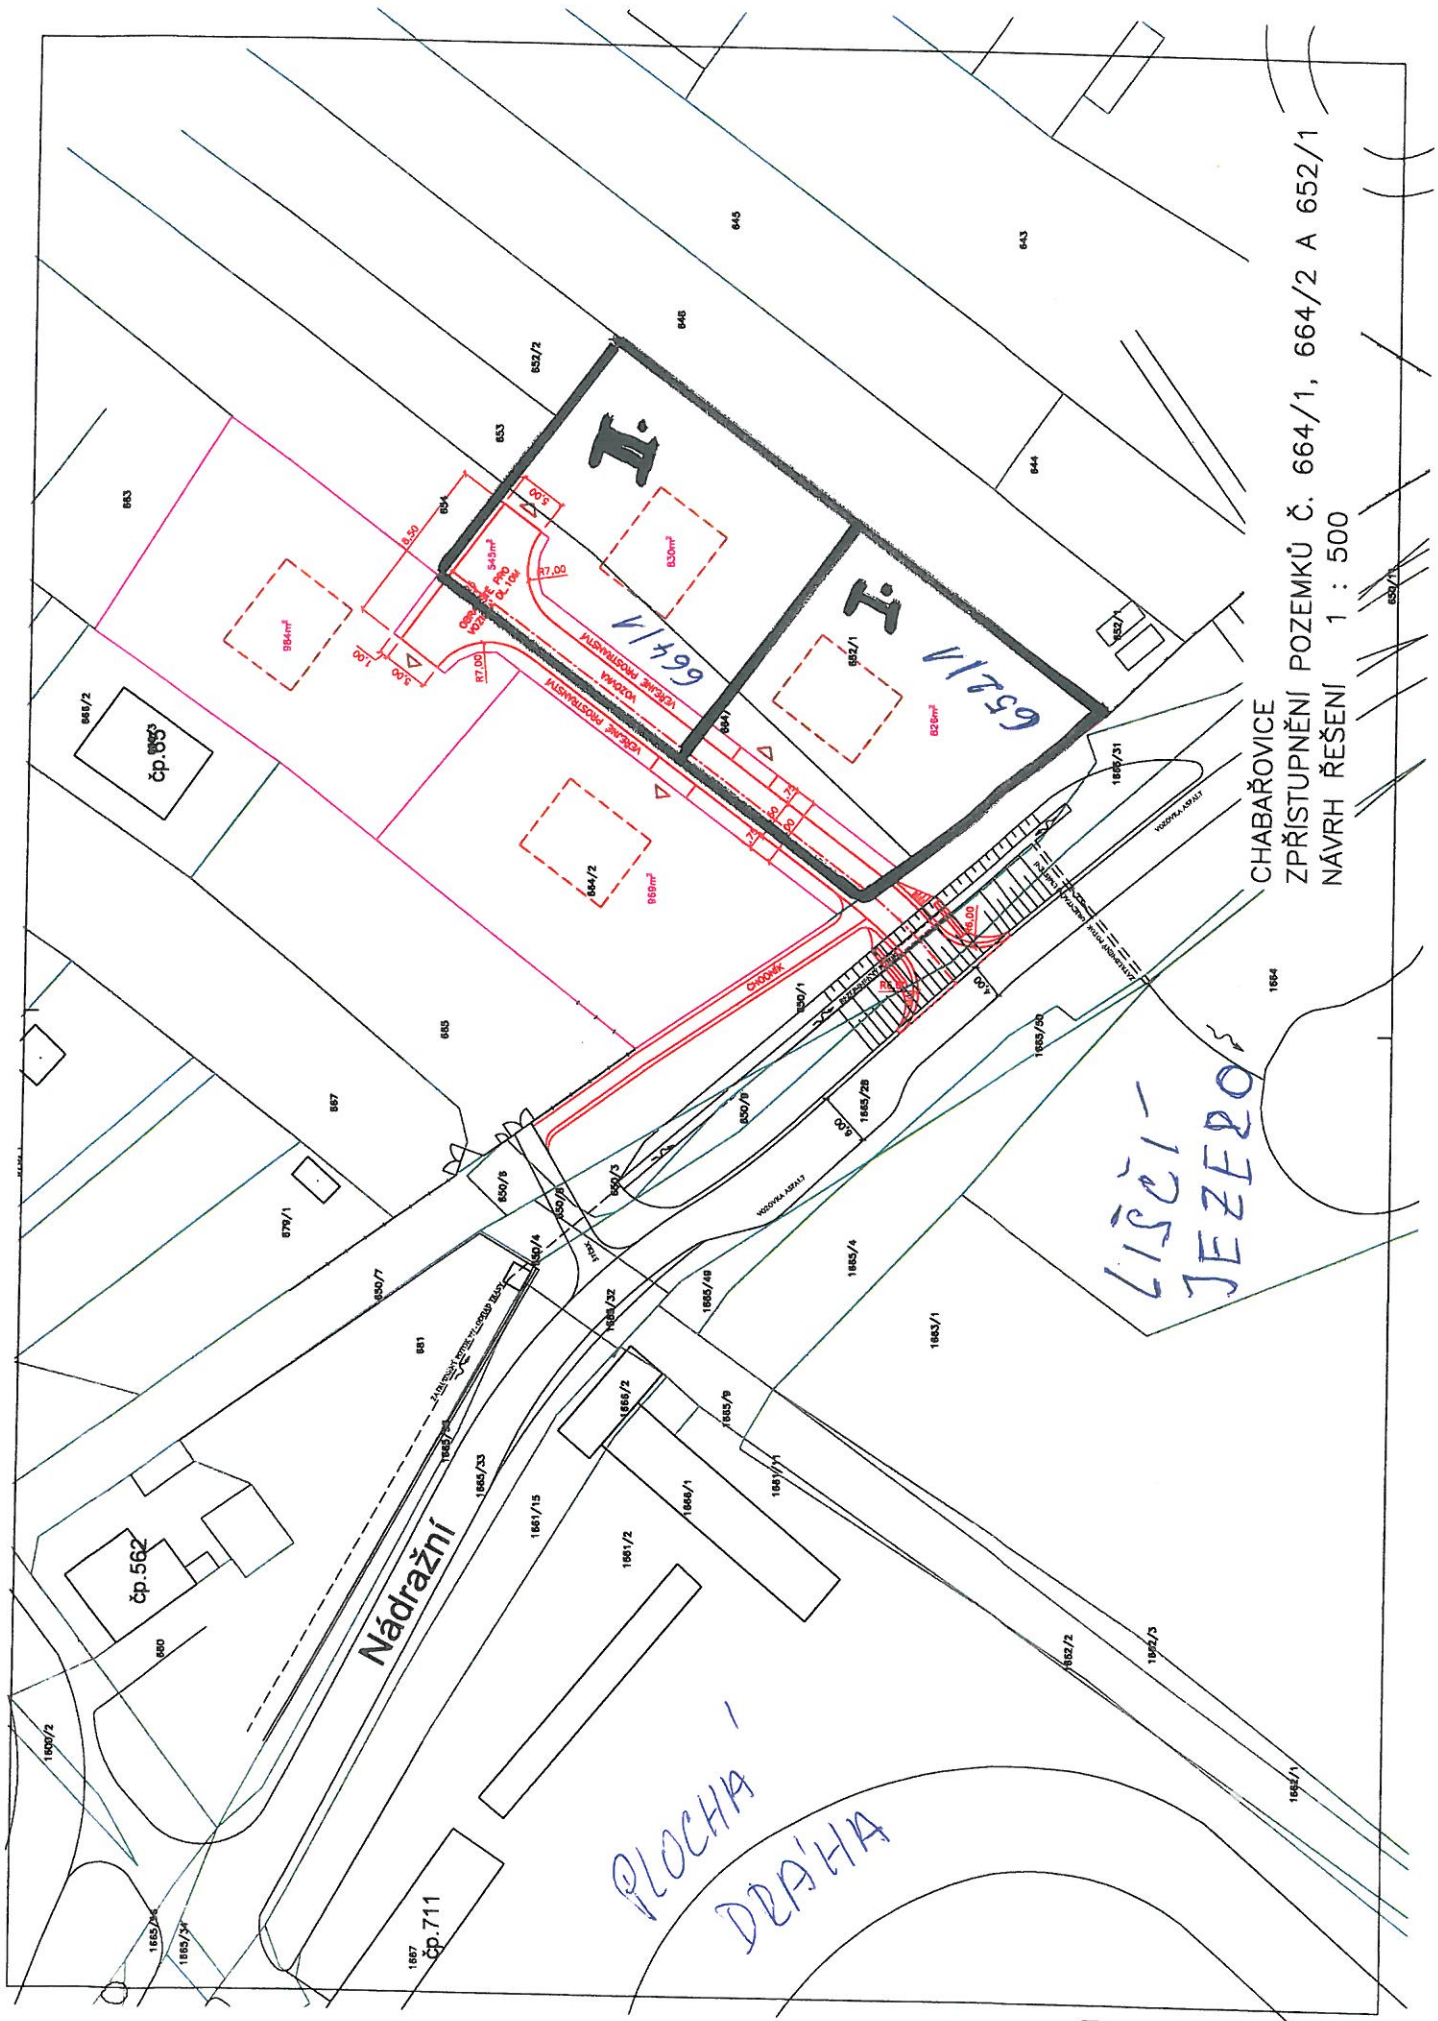

CHABAŘOVICE
ZPŘÍSTUPNĚNÍ POZEMKŮ Č. 664/1, 664/2 A 652/1
NÁVRH ŘEŠENÍ 1 : 500

LISČI - JEZERO

PLOCHA - DRAHA

Nádražní

čp. 565

čp. 562

čp. 711

II

II

664/1

652/1

994m²

830m²

820m²

969m²

1865/23

1865/22

1865/21

1865/20

1865/19

1865/18

1865/17

1865/16

1865/15

1865/14

1865/13

1865/12

1865/11

1865/10

1865/9

1865/8

1865/7

1865/6

1865/5

1865/4

1865/3

1865/2

1865/1

1865/0

1865/28

1865/27

1865/26

1865/25

1865/24

1865/23

1865/21

1865/20

1865/19

1865/18

1865/17

1865/16

1865/11

1865/10

1865/9

1865/8

1865/7

1865/6

1865/28

1865/27

1865/26

1865/25

1865/24

1865/23

1865/21

1865/20

1865/19

1865/18

1865/17

1865/16

1865/11

1865/10

1865/9

1865/8

1865/7

1865/6

1865/28

1865/27

1865/26

1865/25

1865/24

1865/23

1865/21

1865/20

1865/19

1865/18

1865/17

1865/16

1865/11

1865/10

1865/9

1865/8

1865/7

1865/6

1865/28

1865/27

1865/26

1865/25

1865/24

1865/23

1865/21

1865/20

1865/19

1865/18

1865/17

1865/16

1865/11

1865/10

1865/9

1865/8

1865/7

1865/6

1865/28

1865/27

1865/26

1865/25

1865/24

1865/23

1865/21

1865/20

1865/19

1865/18

1865/17

1865/16

1865/11

1865/10

1865/9

1865/8

1865/7

1865/6