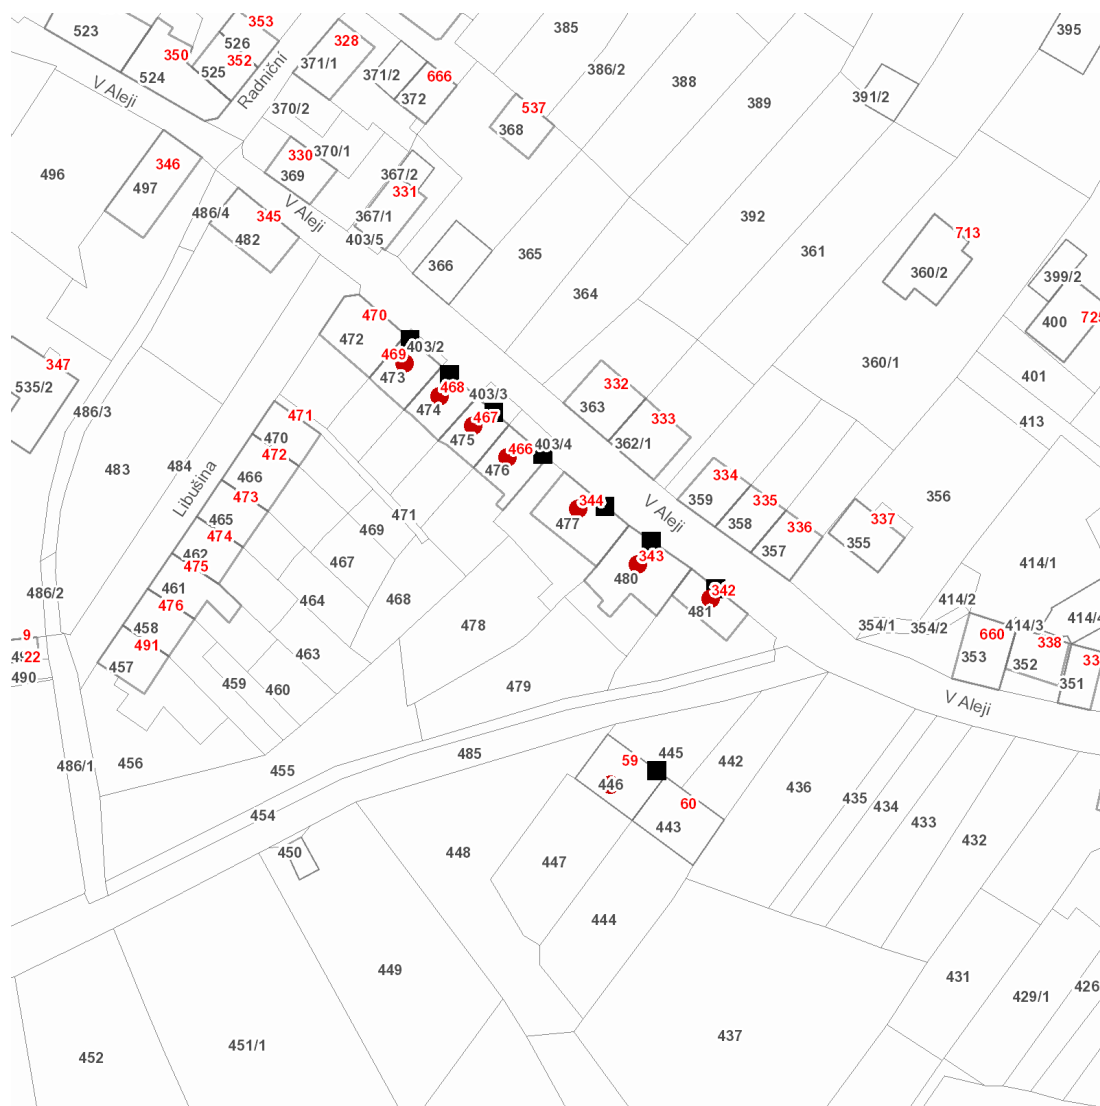

dne **11. 5. 2021** od **7:30** do **15:30** hodin

Plánovaná odstávka zahrnuje tyto lokality:**Chabařovice** (okres Ústí nad Labem)

V Aleji: č. p. 342, 343, 344, 466, 467, 468, 469

kat. území **Chabařovice** (kód **650498**): parcelní č. 446

dne 11. 5. 2021 od 7:30 do 15:30 hodin**Orientační mapový podklad odstávkou dotčených lokalit****VYSVĚTLIVKY**

- – adresy dotčené odstávkou elektřiny
- – místa připojení k elektrické síti dotčená odstávkou

INFORMACE ZASLÁNA

IDDS: 7hfsvkh (Město Chabařovice)