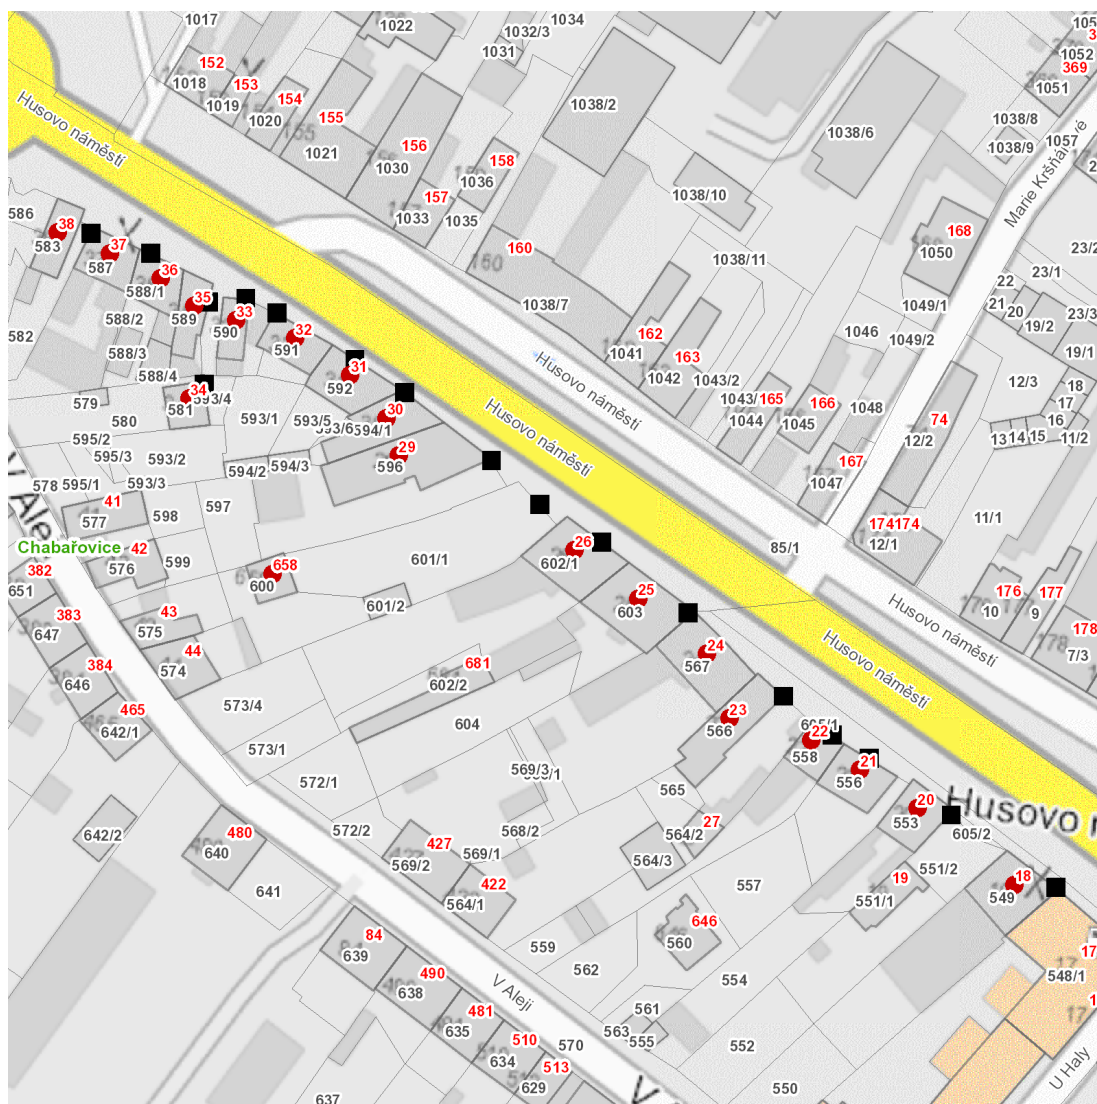

dne **11. 7. 2024** od **7:30** do **17:30** hodin

Plánovaná odstávka zahrnuje tyto lokality:**Chabařovice** (okres Ústí nad Labem)

Husovo náměstí: č. p. 18, 20-26, 29-38, 658

UPOZORNĚNÍ

Dotčené zařízení distribuční soustavy je nutné i v době odstávky považovat za zařízení pod napětím, a proto vás žádáme o dodržení všech zásad bezpečnosti a provedení opatření potřebných k zamezení případných škod na zdraví a majetku. | Provozovatelé výroben elektřiny jsou povinni zajistit přerušeni dodávky elektřiny z výroby do vypnutého úseku distribuční soustavy.

NEJDE VÁM ELEKTŘINA...

TIP: Registrujte se zdarma na www.cezdistribuce.cz/sluzba a informace o odstávkách elektřiny budete dostávat e-mailem nebo SMS. U poruch zasíláme SMS s předpokládanou dobou obnovení dodávek. | Aktuální stav dodávek elektřiny na konkrétní adrese zjistíte snadno, rychle a bez registrace na portále **Bez Štávy** (www.bezstavy.cz).

dne 11. 7. 2024 od 7:30 do 17:30 hodin

Orientační mapový podklad odstávkou dotčených lokalit

VYSVĚTLIVKY

- – adresy dotčené odstávkou elektřiny
- – místa připojení k elektrické síti dotčená odstávkou

INFORMACE ZASLÁNA

IDDS: 7hfbvkh (Město Chabařovice)